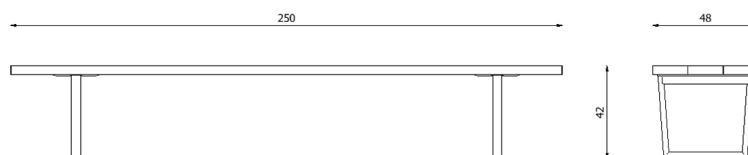

Descrizione / Description

Misure / Quotes

Caratteristiche / Characteristics

Panca in alluminio verniciato con finitura NaturAll / Bench in painted aluminium with NaturAll finishing

Design	Lievore Altherr | 2019
Dimensioni / Dimensions	250 x 48 x 42 h
Esterno / Outdoor	Si / Yes
Struttura / Structure	Alluminio estruso / Extruded aluminium
Piedini / Caps	Polipropilene ed elastomero termoplastico / Polypropylene and thermoplastics elastomer
Finitura / Paint finish	Verniciatura polveri poliestere o poliuretaniche / Paint finish with polyester or polyurethane powders
Impilabilità / Stackability	No
Viterie assemblaggio / Assembly screws	Acciaio inox / Stainless steel
Peso netto singolo pezzo / Net weight	30,2 kg
Pezzi per scatola / Units per package	1 assemblato / 1 assembled
Dimensione e volume imballo / Package dimension and volume	274 x 103 x 48 cm 1.355 m³
Peso lordo imballo / Brutto weight package	56,2 kg
Garanzia / Quality guarantee	2 anni / 2 years