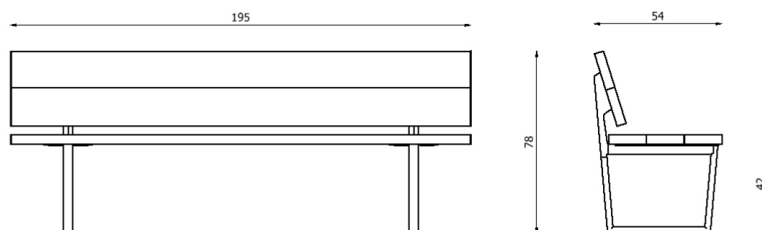

Descrizione / Description

Misure / Quotes

Caratteristiche / Characteristics

Panca in alluminio verniciato con schienale / Bench in painted aluminium with backrest

Design	Lievore Altherr | 2019
Dimensioni / Dimensions	195 x 54 x 42 h1 x 78 h2
Esterno / Outdoor	Si / Yes
Struttura / Structure	Alluminio pressofuso ed estruso / Die-cast and extruded aluminium
Piedini / Caps	Polipropilene ed elastomero termoplastico / Polypropylene and thermoplastics elastomer
Finitura / Paint finish	Verniciatura polveri poliesteri o poliuretaniche / Paint finish with polyester or polyurethane powders
Impilabilità / Stackability	No
Viterie assemblaggio / Assembly screws	Acciaio inox / Stainless steel
Peso netto singolo pezzo / Net weight	41 kg
Pezzi per scatola / Units per package	1 assemblato / 1 assembled
Dimensione e volume imballo / Package dimension and volume	222 x 95 x 79 cm 1,666 m³
Peso lordo imballo / Brutto weight package	62,6 kg
Garanzia / Quality guarantee	2 anni / 2 years