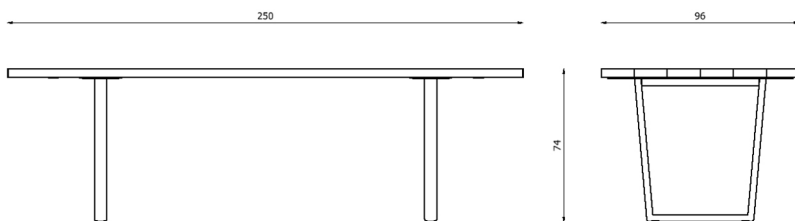

Descrizione / Description

Misure / Quotes

Caratteristiche / Characteristics

Tavolo rettangolare in alluminio verniciato con finitura NaturAll / Rectangular table in painted aluminium with NaturAll finishing

Design	Lievore Altherr | 2019
Dimensioni / Dimensions	350 x 96 x 74 h
Esterno / Outdoor	Si / Yes
Struttura / Structure	Alluminio estruso / Extruded aluminium
Piedini / Caps	Polipropilene ed elastomero termoplastico / Polypropylene and thermoplastics elastomer
Finitura / Paint finish	Verniciatura polveri poliestere o poliuretaniche / Paint finish with polyester or polyurethane powders
Impilabilità / Stackability	No
Viterie assemblaggio / Assembly screws	Acciaio inox / Stainless steel
Peso netto singolo pezzo / Net weight	61 kg
Pezzi per scatola / Units per package	1 disassemblato / 1 disassembled
Dimensione e volume imballo / Package dimension and volume	275 x 95 x 48 cm 1,360 m³
Peso lordo imballo / Brutto weight package	87 kg
Garanzia / Quality guarantee	2 anni / 2 years