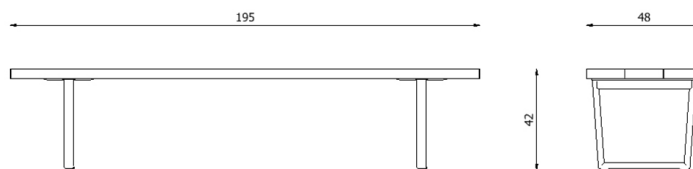

Descrizione / Description

Misure / Quotes

Caratteristiche / Characteristics

Panca in alluminio verniciato con finitura NaturAll / Bench in painted aluminium with NaturAll finishing

Design	Lievore Altherr | 2019
Dimensioni / Dimensions	195 x 48 x 42 h
Esterno / Outdoor	Si / Yes
Struttura / Structure	Alluminio estruso / Extruded aluminium
Piedini / Caps	Polipropilene ed elastomero termoplastico / Polypropylene and thermoplastics elastomer
Finitura / Paint finish	Verniciatura polveri poliestere o poliuretaniche / Paint finish with polyester or polyurethane powders
Impilabilità / Stackability	No
Viterie assemblaggio / Assembly screws	Acciaio inox / Stainless steel
Peso netto singolo pezzo / Net weight	25 kg
Pezzi per scatola / Units per package	1 assemblato / 1 assembled
Dimensione e volume imballo / Package dimension and volume	222 x 95 x 48 cm 1.012 m³
Peso lordo imballo / Brutto weight package	46,6 kg
Garanzia / Quality guarantee	2 anni / 2 years