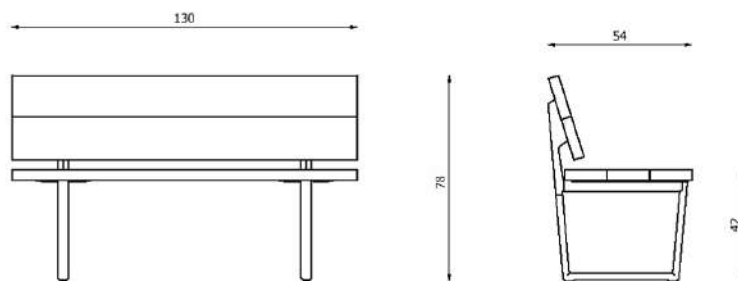

Descrizione / Description

Misure / Quotes

Caratteristiche / Characteristics

Panca in alluminio verniciato con schienale / Bench in painted aluminium with backrest

Design	Lievore Altherr | 2019
Dimensioni / Dimensions	130 x 54 x 42 h1 x 78 h2
Esterno / Outdoor	Si / Yes
Struttura / Structure	Alluminio pressofuso ed estruso / Die-cast and extruded aluminium
Piedini / Caps	Polipropilene ed elastomero termoplastico / Polypropylene and thermoplastics elastomer
Finitura / Paint finish	Verniciatura polveri poliesteri o poliuretaniche / Paint finish with polyester or polyurethane powders
Impilabilità / Stackability	No
Viterie assemblaggio / Assembly screws	Acciaio inox / Stainless steel
Peso netto singolo pezzo / Net weight	30,3 kg
Pezzi per scatola / Units per package	1 assemblato / 1 assembled
Dimensione e volume imballo / Package dimension and volume	166 x 95 x 79 cm 1,246 m³
Peso lordo imballo / Brutto weight package	47,1 kg
Garanzia / Quality guarantee	2 anni / 2 years