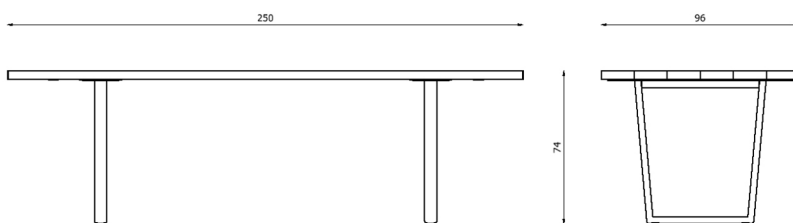

Descrizione / Description

Misure / Quotes

Caratteristiche / Characteristics

Tavolo rettangolare in alluminio verniciato con finitura NaturAll
Rectangular table in painted aluminium with NaturAll finishing

Design	Lievore Altherr | 2019
Dimensioni / Dimensions	250 x 96 x 74 h
Esterno / Outdoor	Si / Yes
Struttura / Structure	Alluminio estruso / Extruded aluminium
Piedini / Caps	Polipropilene ed elastomero termoplastico / Polypropylene and thermoplastics elastomer
Finitura / Paint finish	Verniciatura polveri poliestere o poliuretaniche / Paint finish with polyester or polyurethane powders
Impilabilità / Stackability	No
Viterie assemblaggio / Assembly screws	Acciaio inox / Stainless steel
Peso netto singolo pezzo / Net weight	61 kg
Pezzi per scatola / Units per package	1 disassemblato / 1 disassembled
Dimensione e volume imballo / Package dimension and volume	275 x 95 x 48 cm 1,360 m³
Peso lordo imballo / Brutto weight package	87 kg
Garanzia / Quality guarantee	2 anni / 2 years