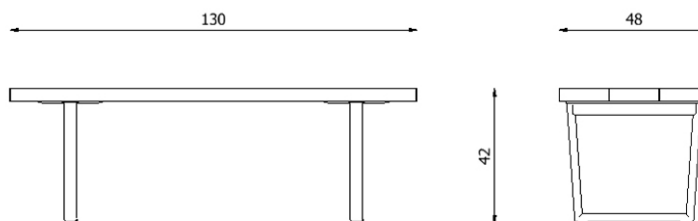

## Caratteristiche / Characteristics

Panca in alluminio verniciato con finitura NaturAll / Bench in painted aluminium with NaturAll finishing

Design	Lievore Altherr   2019
Dimensioni / Dimensions	130 x 48 x 42 h
Esterno / Outdoor	Si / Yes
Struttura / Structure	Alluminio estruso / Extruded aluminium
Piedini / Caps	Polipropilene ed elastomero termoplastico / Polypropylene and thermoplastics elastomer
Finitura / Paint finish	Verniciatura polveri poliesteri o poliuretaniche/ Paint finish with polyester or polyurethane powders
Impilabilità / Stackability	No
Viterie assemblaggio / Assembly screws	Acciaio inox / Stainless steel
Peso netto singolo pezzo / Net weight	18,5 kg
Pezzi per scatola / Units per package	1 assemblato / 1 assembled
Dimensione e volume imballo / Package dimension and volume	166 x 95 x 48 cm 0.757 m <sup>3</sup>
Peso lordo imballo / Brutto weight package	35,3 kg
Garanzia / Quality guarantee	2 anni / 2 years