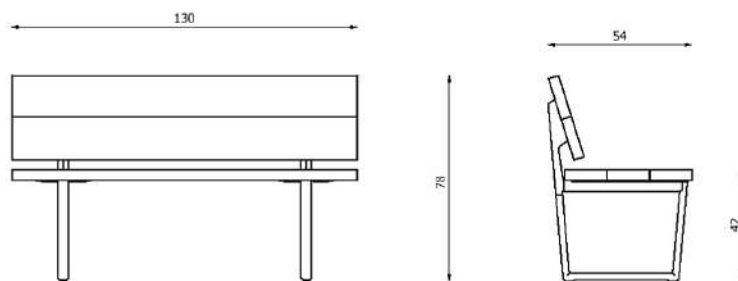

Descrizione / Description

Misure / Quotes

Caratteristiche / Characteristics

Panca in alluminio verniciato con finitura NaturAll con schienale / Bench in painted aluminium with NaturAll finishing with backrest

Design	Lievore Altherr | 2019
Dimensioni / Dimensions	130 x 54 x 42 h1 x 78 h2
Esterno / Outdoor	Si / Yes
Struttura / Structure	Alluminio pressofuso ed estruso / Die-cast and extruded aluminium
Piedini / Caps	Polipropilene ed elastomero termoplastico / Polypropylene and thermoplastics elastomer
Finitura / Paint finish	Verniciatura polveri poliesteri o poliuretaniche / Paint finish with polyester or polyurethane powders
Impilabilità / Stackability	No
Viterie assemblaggio / Assembly screws	Acciaio inox / Stainless steel
Peso netto singolo pezzo / Net weight	30,3 kg
Pezzi per scatola / Units per package	1 assemblato / 1 assembled
Dimensione e volume imballo / Package dimension and volume	166 x 95 x 79 cm 1,246 m³
Peso lordo imballo / Brutto weight package	47,1 kg
Garanzia / Quality guarantee	2 anni / 2 years