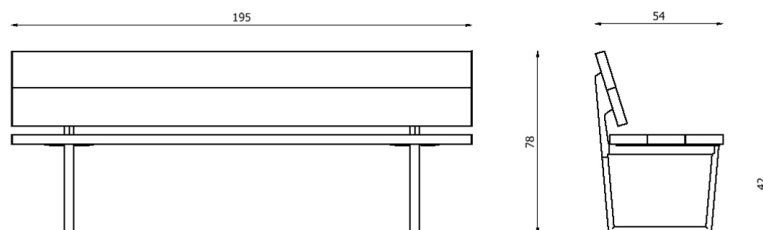

Descrizione / Description

Misure / Quotes

Caratteristiche / Characteristics

Panca in alluminio verniciato con finitura NaturAll con schienale / Bench in painted aluminium with NaturAll finishing with backrest

Design	Lievore Altherr | 2019
Dimensioni / Dimensions	195 x 54 x 42 h1 x 78 h2
Esterno / Outdoor	Si / Yes
Struttura / Structure	Alluminio pressofuso ed estruso / Die-cast and extruded aluminium
Piedini / Caps	Polipropilene ed elastomero termoplastico / Polypropylene and thermoplastics elastomer
Finitura / Paint finish	Verniciatura polveri poliesteri o poliuretaniche / Paint finish with polyester or polyurethane powders
Impilabilità / Stackability	No
Viterie assemblaggio / Assembly screws	Acciaio inox / Stainless steel
Peso netto singolo pezzo / Net weight	41 kg
Pezzi per scatola / Units per package	1 assemblato / 1 assembled
Dimensione e volume imballo / Package dimension and volume	222 x 95 x 79 cm 1,666 m³
Peso lordo imballo / Brutto weight package	62,6 kg
Garanzia / Quality guarantee	2 anni / 2 years