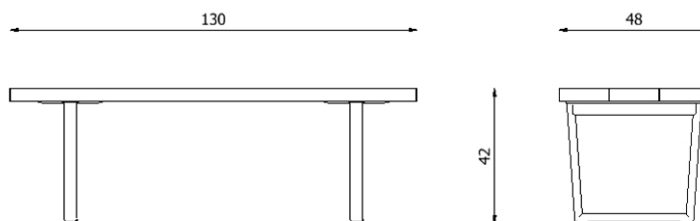

Descrizione / Description

Misure / Quotes

Caratteristiche / Characteristics

Panca in alluminio verniciato / Bench in painted aluminium

Design	Lievore Altherr | 2019
Dimensioni / Dimensions	130 x 48 x 42 h
Esterno / Outdoor	Si / Yes
Struttura / Structure	Alluminio estruso / Extruded aluminium
Piedini / Caps	Polipropilene ed elastomero termoplastico / Polypropylene and thermoplastics elastomer
Finitura / Paint finish	Verniciatura polveri poliesteri o poliuretaniche/ Paint finish with polyester or polyurethane powders
Impilabilità / Stackability	No
Viterie assemblaggio / Assembly screws	Acciaio inox / Stainless steel
Peso netto singolo pezzo / Net weight	18,5 kg
Pezzi per scatola / Units per package	1 assemblato / 1 assembled
Dimensione e volume imballo / Package dimension and volume	166 x 95 x 48 cm 0.757 m³
Peso lordo imballo / Brutto weight package	35,3 kg
Garanzia / Quality guarantee	2 anni / 2 years