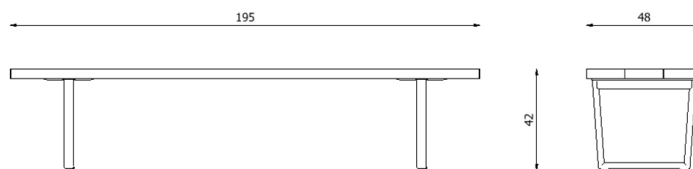

Descrizione / Description

Misure / Quotes

Caratteristiche / Characteristics

Panca in alluminio verniciato / Bench in painted aluminium

Design	Lievore Altherr | 2019
Dimensioni / Dimensions	195 x 48 x 42 h
Esterno / Outdoor	Si / Yes
Struttura / Structure	Alluminio estruso / Extruded aluminium
Piedini / Caps	Polipropilene ed elastomero termoplastico / Polypropylene and thermoplastics elastomer
Finitura / Paint finish	Verniciatura polveri poliestere o poliuretatiche / Paint finish with polyester or polyurethane powders
Impilabilità / Stackability	No
Viterie assemblaggio / Assembly screws	Acciaio inox / Stainless steel
Peso netto singolo pezzo / Net weight	25 kg
Pezzi per scatola / Units per package	1 assemblato / 1 assembled
Dimensione e volume imballo / Package dimension and volume	222 x 95 x 48 cm 1.012 m³
Peso lordo imballo / Brutto weight package	46,6 kg
Garanzia / Quality guarantee	2 anni / 2 years