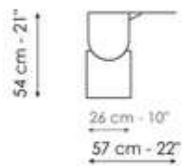

BONALDO

Vague coffee table

Designer: Roberto Paoli

La table basse Vague est un élément sculptural qui enrichit l'espace de vie. La base en béton élève la section supérieure en métal (disponible dans différentes couleurs) tant au sens propre qu'au sens figuré. Le plateau, courbé et fluide, rappelant une goutte de pluie, est idéal à placer près du canapé. Les proportions des plateaux rendent les tables agréablement décoratives et fonctionnelles comme éléments d'îlot dans l'espace de vie. La table basse Vague est disponible en versions haute et basse, pouvant être combinées entre elles.

Fiche de données

Vague coffee table high

Longueur: 57cm
Profondeur: 56cm
Hauteur: 51cm

Vague coffee table low

Longueur: 57cm
Profondeur: 56cm
Hauteur: 44cm

Finishes

Plateau

Métal verni
Gris tourterelle opaque