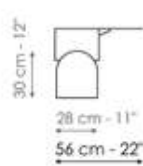

BONALDO

Vague coffee table

Designer: Roberto Paoli

La table basse Vague est un élément sculptural qui enrichit l'espace de vie. La base en béton élève la section supérieure en métal (disponible dans différentes couleurs) tant au sens propre qu'au sens figuré. Le plateau, courbé et fluide, rappelant une goutte de pluie, est idéal à placer près du canapé. Les proportions des plateaux rendent les tables agréablement décoratives et fonctionnelles comme éléments d'îlot dans l'espace de vie. La table basse Vague est disponible en versions haute et basse, pouvant être combinées entre elles.

Fiche de données

Vague coffee table high

Longueur: 57cm
Profondeur: 56cm
Hauteur: 51cm

Vague coffee table low

Longueur: 57cm
Profondeur: 56cm
Hauteur: 44cm

Finishes

Plateau

Métal verni
Gris tourterelle opaque