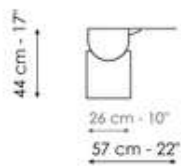

BONALDO

Vague coffee table

Designer: Roberto Paoli

La table basse Vague est un élément sculptural qui enrichit l'espace de vie. La base en béton élève la section supérieure en métal (disponible dans différentes couleurs) tant au sens propre qu'au sens figuré. Le plateau, courbé et fluide, rappelant une goutte de pluie, est idéal à placer près du canapé. Les proportions des plateaux rendent les tables agréablement décoratives et fonctionnelles comme éléments d'îlot dans l'espace de vie. La table basse Vague est disponible en versions haute et basse, pouvant être combinées entre elles.

Fiche de données

Vague coffee table high

Longueur: 57cm
Profondeur: 56cm
Hauteur: 51cm

Vague coffee table low

Longueur: 57cm
Profondeur: 56cm
Hauteur: 44cm

Finishes

Plateau

Métal verni
Gris tourterelle opaque