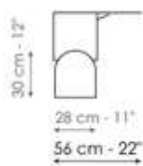

BONALDO

Vague coffee table

Designer: Roberto Paoli

La table basse Vague est un élément sculptural qui enrichit l'espace de vie. La base en béton élève la section supérieure en métal (disponible dans différentes couleurs) tant au sens propre qu'au sens figuré. Le plateau, courbé et fluide, rappelant une goutte de pluie, est idéal à placer près du canapé. Les proportions des plateaux rendent les tables agréablement décoratives et fonctionnelles comme éléments d'îlot dans l'espace de vie. La table basse Vague est disponible en versions haute et basse, pouvant être combinées entre elles.

Fiche de données

Vague coffee table high

Longueur: 57cm
Profondeur: 56cm
Hauteur: 51cm

Vague coffee table low

Longueur: 57cm
Profondeur: 56cm
Hauteur: 44cm

Finishes

Plateau

Métal verni
Gris tourterelle opaque