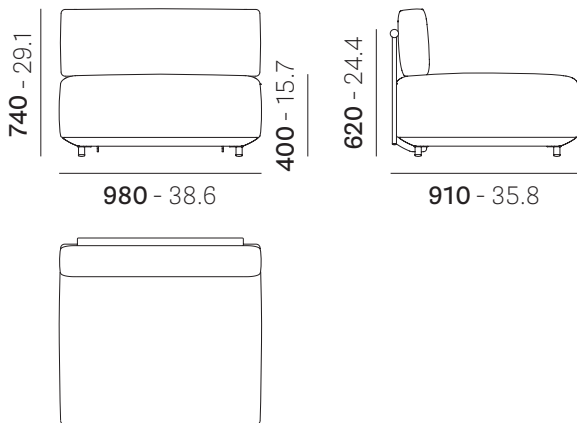

IT: Divano con cuscini in schiumato poliuretano con fodera idrorepellente rivestita in tessuto. Struttura in estruso di alluminio con cinghie elastiche e gambe in acciaio inox. Schienale e braccioli in tubo in acciaio inox e teak Ø40 mm. Il divano è sfoderabile

mm - in

• ASP0010

Disassembled
Da assemblare **mc 0,66** **kg 21,5**
ft³ 23.3 lb 47.4

• ASP0111

Disassembled
Da assemblare **mc 0,66** **kg 25**
ft³ 23.3 lb 55.1

EN: Possibility of mounting the armrest on either the right or left side