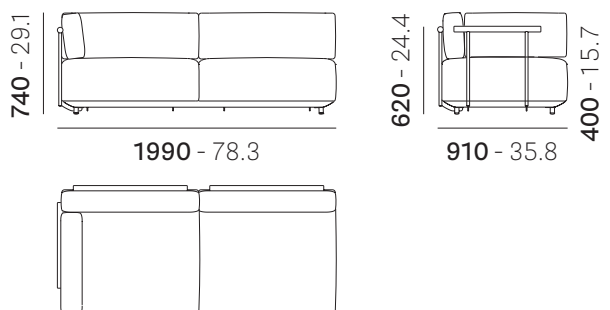

mm - in

• ASP0010

Disassembled
Da assemblare **mc 0,66** **kg 21,5**
ft³ 23.3 lb 47.4

• ASP0111

Disassembled
Da assemblare **mc 0,66** **kg 25**
ft³ 23.3 lb 55.1

EN: Possibility of mounting the armrest on either the right or left side

kg 26
lb 57.3

• ASP0020

Disassembled
Da assemblare

mc 1,13
ft³ 39.9

kg 45,5
lb 100.3

• ASP0121

Disassembled
Da assemblare

mc 1,13
ft³ 39.9