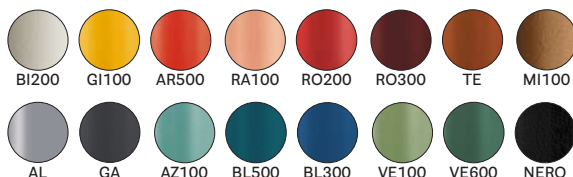

IT: Verniciato con polvere

DE: Pulverbeschichtet

FR: Époxy à poudre

ES: Barnizado con polvo

EN: For more information see finishing legend on the website

IT: Per maggiori informazioni vedere legenda finiture sul sito web