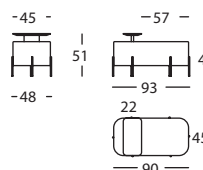

FIRMEZA / FIRMNESS / FERMETÉ

289.15.EE

ELEPHANT PUF 45X45
ELEPHANT POUF 45X45
ELEPHANT POUF 45X45

0,11 m³ / 1 Pack. / 10,0 kg

289.15.KE

ELEPHANT PUF 90X45
ELEPHANT POUF 90X45
ELEPHANT POUF 90X45

0,22 m³ / 1 Pack. / 19,0 kg