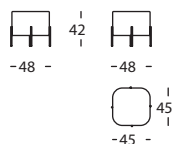

FIRMEZA / FIRMNESS / FERMETÉ

289.15.EE

ELEPHANT PUF 45X45
ELEPHANT POUF 45X45
ELEPHANT POUF 45X45

0,11 m³ / 1 Pack. / 10,0 kg

289.15.KE

ELEPHANT PUF 90X45
ELEPHANT POUF 90X45
ELEPHANT POUF 90X45

0,22 m³ / 1 Pack. / 19,0 kg