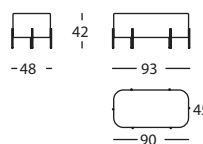

FIRMEZA / FIRMNESS / FERMETÉ

289.15.EE

ELEPHANT PUF 45X45
ELEPHANT POUF 45X45
ELEPHANT POUF 45X45

0,11 m³ / 1 Pack. / 10,0 kg

289.15.KE

ELEPHANT PUF 90X45
ELEPHANT POUF 90X45
ELEPHANT POUF 90X45

0,22 m³ / 1 Pack. / 19,0 kg