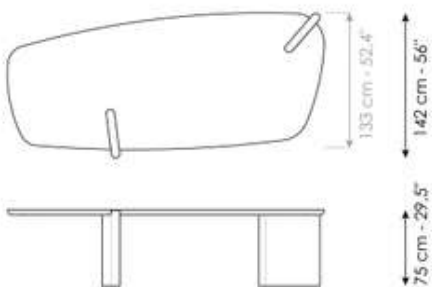

# Fiche de données

TOP  
WOOD - CERAMIC - GLASS  
210 cm - 82,6"

Longueur: 210cm  
Profondeur: 127cm  
Hauteur: 75cm

TOP  
WOOD - CERAMIC - GLASS  
260 cm - 102,3"

Longueur: 260cm  
Profondeur: 133cm  
Hauteur: 75cm

TOP  
CERAMIC - GLASS  
300 cm - 118,1"

Longueur: 300cm  
Profondeur: 142cm  
Hauteur: 75cm

TOP  
WOOD  
310 cm - 122"

Longueur: 310cm  
Profondeur: 142cm  
Hauteur: 75cm

TOP  
WOOD  
Ø180 cm - 71"

Longueur: 180cm  
Profondeur: 180cm  
Hauteur: 75cm

TOP  
WOOD  
Ø220 cm - 87"

Longueur: 180cm  
Profondeur: 180cm  
Hauteur: 75cm