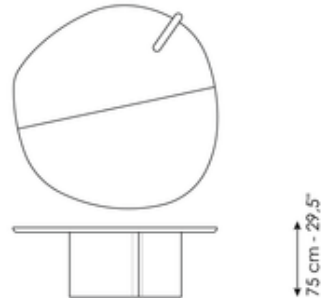

# Fiche de données

TOP  
WOOD - CERAMIC - GLASS  
210 cm - 82,6"

Longueur: 210cm  
Profondeur: 127cm  
Hauteur: 75cm

TOP  
WOOD - CERAMIC - GLASS  
260 cm - 102,3"

Longueur: 260cm  
Profondeur: 133cm  
Hauteur: 75cm

TOP  
CERAMIC - GLASS  
300 cm - 118,1"

Longueur: 300cm  
Profondeur: 142cm  
Hauteur: 75cm

TOP  
WOOD  
310 cm - 122"

Longueur: 310cm  
Profondeur: 142cm  
Hauteur: 75cm

TOP  
WOOD  
Ø180 cm - 71"

Longueur: 180cm  
Profondeur: 180cm  
Hauteur: 75cm

TOP  
WOOD  
Ø220 cm - 87"

Longueur: 180cm  
Profondeur: 180cm  
Hauteur: 75cm