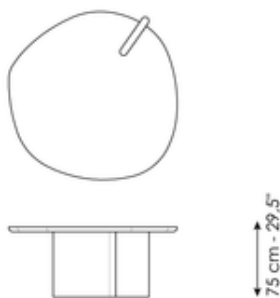

# Fiche de données

TOP  
WOOD - CERAMIC - GLASS  
210 cm - 82,6"

Longueur: 210cm  
Profondeur: 127cm  
Hauteur: 75cm

TOP  
WOOD - CERAMIC - GLASS  
260 cm - 102,3"

Longueur: 260cm  
Profondeur: 133cm  
Hauteur: 75cm

TOP  
CERAMIC - GLASS  
300 cm - 118,1"

Longueur: 300cm  
Profondeur: 142cm  
Hauteur: 75cm

TOP  
WOOD  
310 cm - 122"

Longueur: 310cm  
Profondeur: 142cm  
Hauteur: 75cm

TOP  
WOOD  
Ø180 cm - 71"

Longueur: 180cm  
Profondeur: 180cm  
Hauteur: 75cm

TOP  
WOOD  
Ø220 cm - 87"

Longueur: 180cm  
Profondeur: 180cm  
Hauteur: 75cm