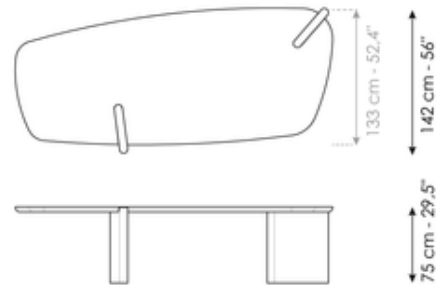

# Fiche de données

TOP  
WOOD - CERAMIC - GLASS  
210 cm - 82,6"

Longueur: 210cm  
Profondeur: 127cm  
Hauteur: 75cm

TOP  
WOOD - CERAMIC - GLASS  
260 cm - 102,3"

Longueur: 260cm  
Profondeur: 133cm  
Hauteur: 75cm

TOP  
CERAMIC - GLASS  
300 cm - 118,1"

Longueur: 300cm  
Profondeur: 142cm  
Hauteur: 75cm

TOP  
WOOD  
310 cm - 122"

Longueur: 310cm  
Profondeur: 142cm  
Hauteur: 75cm

TOP  
WOOD  
Ø180 cm - 71"

Longueur: 180cm  
Profondeur: 180cm  
Hauteur: 75cm

TOP  
WOOD  
Ø220 cm - 87"

Longueur: 180cm  
Profondeur: 180cm  
Hauteur: 75cm