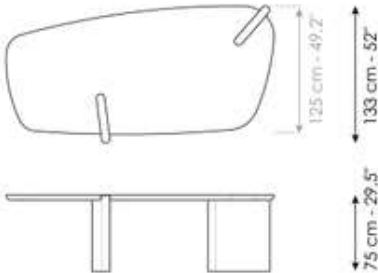

Pour répondre aux différents besoins de conception, Flatiron table est disponible dans différentes versions : Mono ou Double. La version Mono Material, avec un plateau et base en bois pour une vision d'ensemble d'une grande harmonie, est disponible en forme trapézoïdale ou ronde. La version Double Material se caractérise par une base en marbre qui s'harmonise élégamment avec le plateau en bois, ou par un plateau en verre ou en céramique reposant sur une base en bois. Une autre option est fournie par la Free Combination (Combinaison Libre) qui permet une libre association des matériaux du plateau en bois et de la base en bois laqué dans les tonalités plomb et bronze.

# Fiche de données

TOP  
WOOD - CERAMIC - GLASS  
210 cm - 82,6"

Longueur: 210cm  
Profondeur: 127cm  
Hauteur: 75cm

TOP  
WOOD - CERAMIC - GLASS  
260 cm - 102,3"

Longueur: 260cm  
Profondeur: 133cm  
Hauteur: 75cm

TOP  
CERAMIC - GLASS  
300 cm - 118,1"

Longueur: 300cm  
Profondeur: 142cm  
Hauteur: 75cm

TOP  
WOOD  
310 cm - 122"

Longueur: 310cm  
Profondeur: 142cm  
Hauteur: 75cm

TOP  
WOOD  
Ø180 cm - 71"

Longueur: 180cm  
Profondeur: 180cm  
Hauteur: 75cm

TOP  
WOOD  
Ø220 cm - 87"

Longueur: 180cm  
Profondeur: 180cm  
Hauteur: 75cm