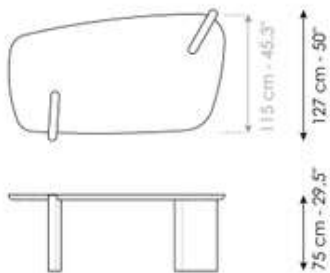

## Flatiron table

Designer: Mauro Lipparini

L'architecture non-conventionnelle et asymétrique de Flatiron table définit son identité, en créant une présence au fort impact visuel. Le plateau, disponible en trois dimensions, est caractérisé par la forme légèrement trapézoïdale et par des chants curvilignes et souples faisant ressortir la polyvalence d'une table conçue pour s'intégrer avec naturel aux espaces résidentiels de luxe.

# Fiche de données

TOP  
WOOD - CERAMIC - GLASS  
210 cm - 82,6"

Longueur: 210cm  
Profondeur: 127cm  
Hauteur: 75cm

TOP  
WOOD - CERAMIC - GLASS  
260 cm - 102,3"

Longueur: 260cm  
Profondeur: 133cm  
Hauteur: 75cm

TOP  
CERAMIC - GLASS  
300 cm - 118,1"

Longueur: 300cm  
Profondeur: 142cm  
Hauteur: 75cm

TOP  
WOOD  
310 cm - 122"

Longueur: 310cm  
Profondeur: 142cm  
Hauteur: 75cm

TOP  
WOOD  
Ø180 cm - 71"

Longueur: 180cm  
Profondeur: 180cm  
Hauteur: 75cm

TOP  
WOOD  
Ø220 cm - 87"

Longueur: 180cm  
Profondeur: 180cm  
Hauteur: 75cm